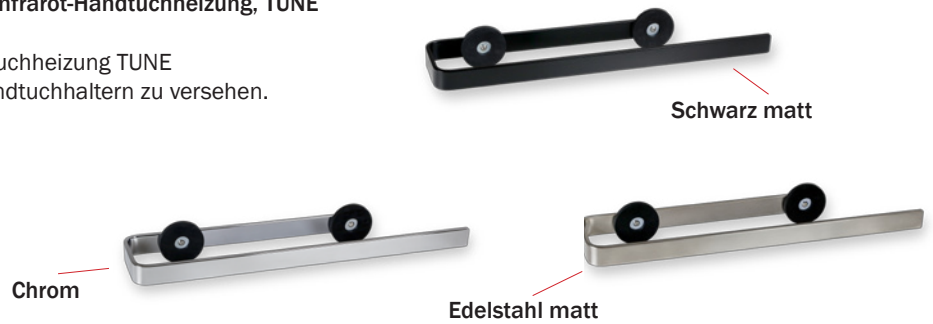

HEATSCOPE® ROOMS – Original-Zubehör für Infrarot-Handtuchheizung, TUNE

Sie haben die Möglichkeit, Ihre Infrarot-Handtuchheizung TUNE in der vertikalen Variante mit zusätzlichen Handtuchhaltern zu versehen.

Zubehör HEATSCOPE® ROOMS - Handtuchstange mit Magnethalterung für Wandinstallation vertikal

Art.-Nr.	Beschreibung	Maße	Gewicht	Farbe	Preis
MHS-RT-ST40CR MHS-RT-ST40SL MHS-RT-ST40AB	Handtuchstange	3 x 40 x 9,8 cm	1,3 kg	Chrom Edelstahl matt Schwarz matt	180,- €
MHS-RT-ST50CR MHS-RT-ST50SL MHS-RT-ST50AB	Handtuchstange	3 x 50 x 9,8 cm	1,5 kg	Chrom Edelstahl matt Schwarz matt	190,- €
MHS-RT-ST60CR MHS-RT-ST60SL MHS-RT-ST60AB	Handtuchstange	3 x 60 x 9,8 cm	1,8 kg	Chrom Edelstahl matt Schwarz matt	200,- €